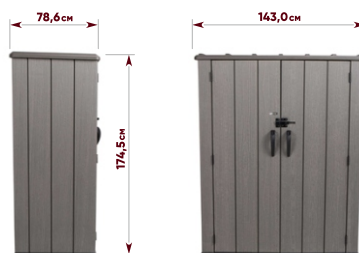

УШКИ для навесного замка

ВОЗМОЖНОСТЬ установить полки

ПОЛ со сглаженным порогом в комплекте

УДОБНЫЕ вертикальные ручки

УПАКОВКА

РАЗМЕРЫ КОРОБКИ: 183 x 72 x 23 см

ВЕС НЕТТО: 44 кг

ВЕС БРУТТО: 47 кг

ВНУТРЕННИЕ РАЗМЕРЫ:

Ширина: 136,3 см

Глубина: 69,9 см

Высота (max): 172,1 см

УДОБНО ХРАНИТЬ

БАРБЕКЮ, мангалы, дрова, уголь и пр.

САДОВЫЙ ИНВЕНТАРЬ лопаты, грабли, тяпки

ИГРУШКИ, мячи, спасательные круги и пр.